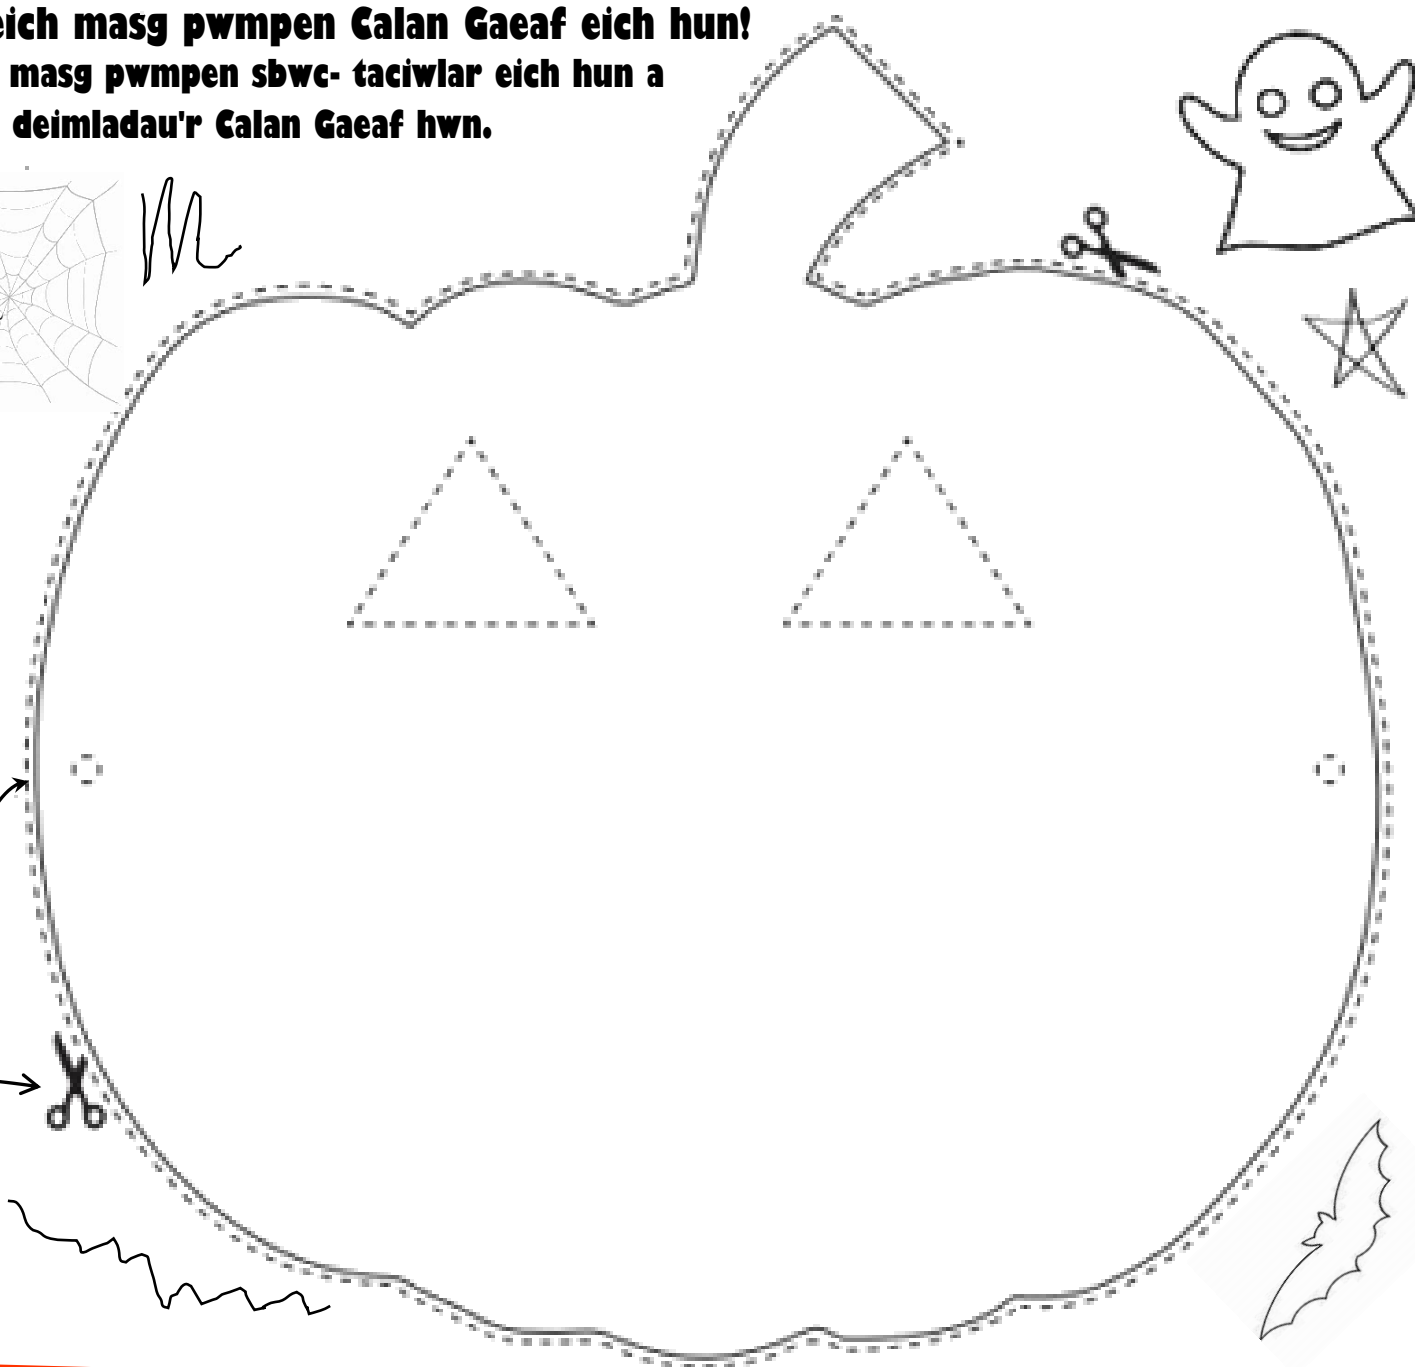

Mae fy mhwmpen yn teimlo'n:

Hapus Drist Gyffrous

Ddig Gwirion Poeni

Gofynnwch i oedolyn am help
 i dorri ein masg

Clymu elastig drwy'r tyllau, neu gwnewch
 ddeiliad ffon loli i orffen eich masg

Rhannwch luniau o'ch masgiau pwmpen
 ar Trydar gyda'r tag @cyfoeth_enrich
 wedi'i gynnwys!

Make your own Halloween pumpkin mask!

Create your own spook-tacular pumpkin mask and learn about feelings this Halloween.

Circle one feeling below to help you design your pumpkin, then get drawing!

My pumpkin is feeling: